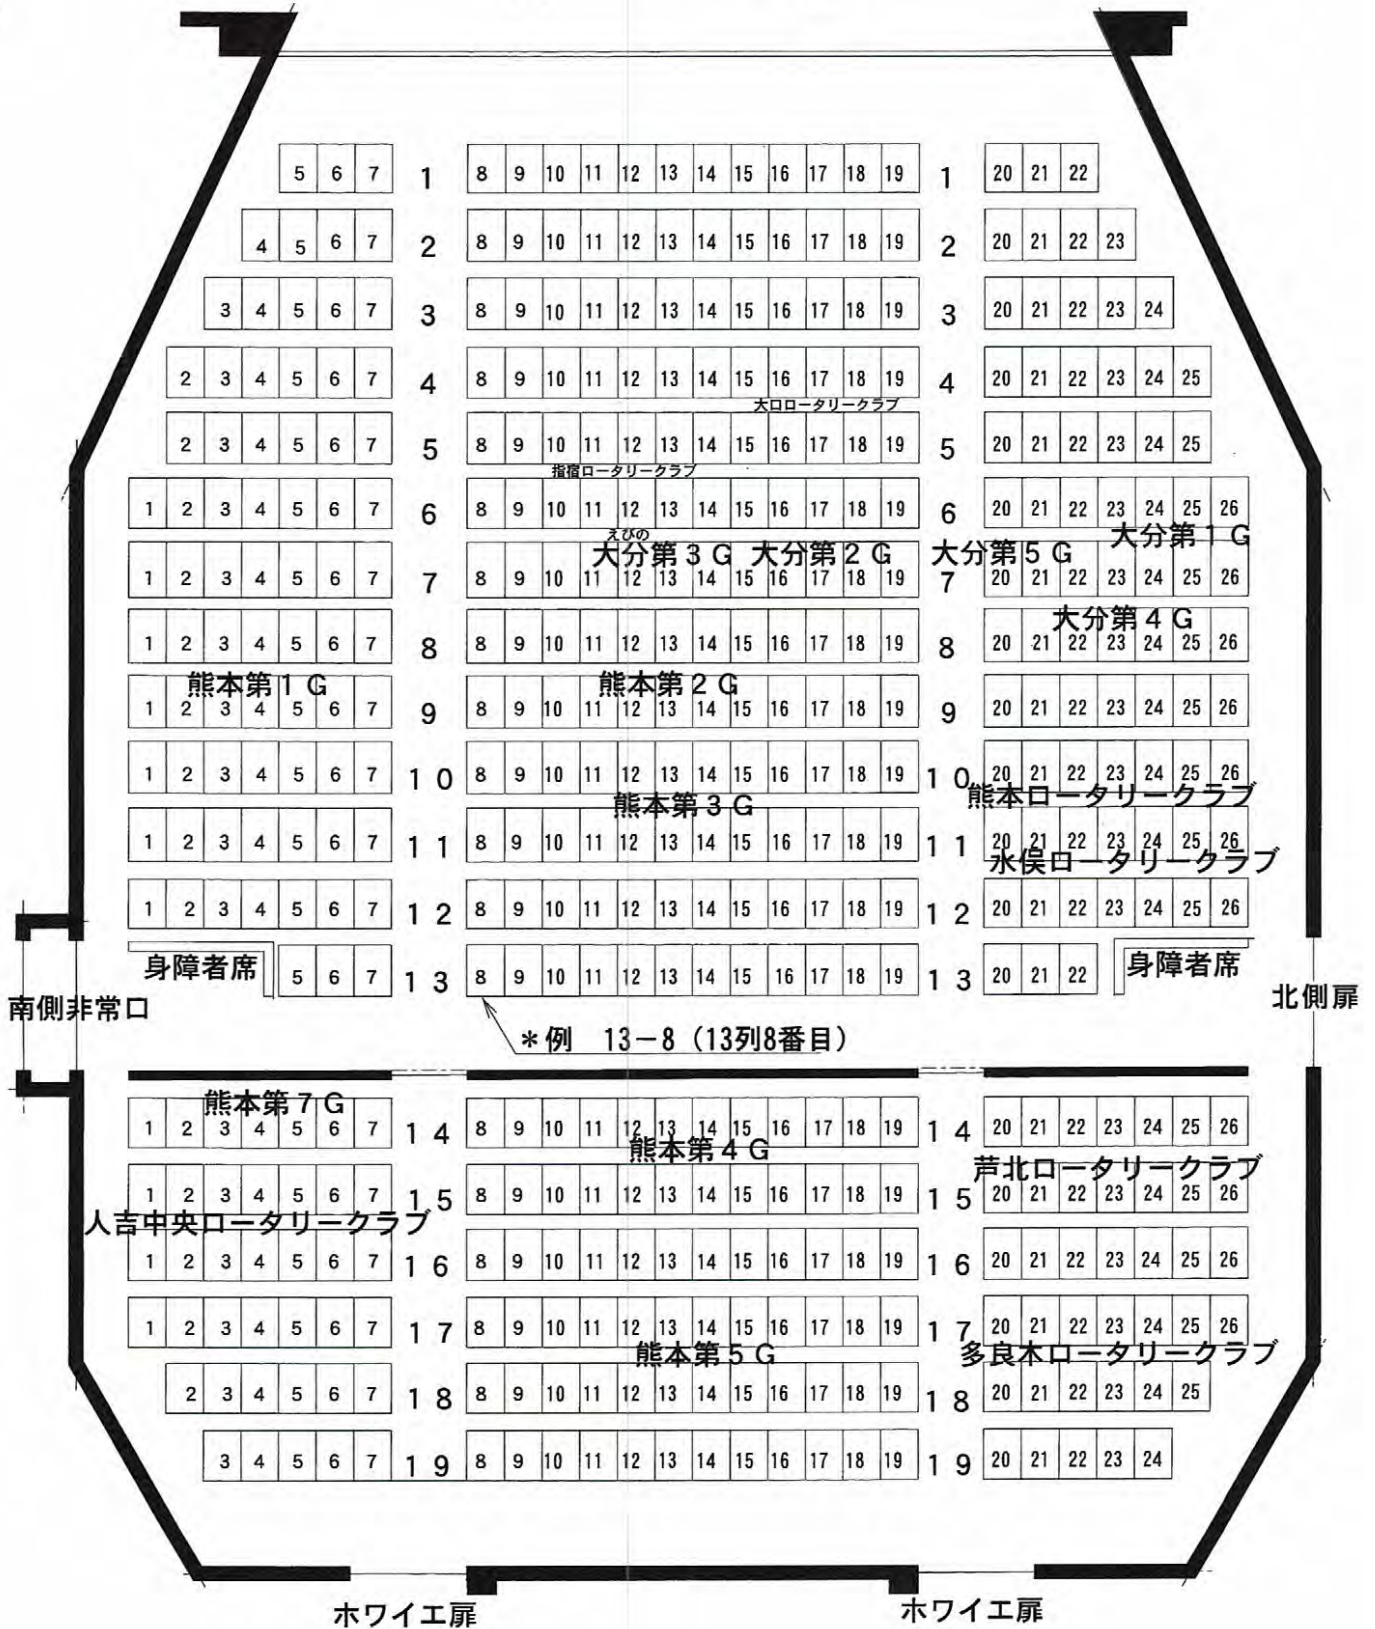

キッチンカーの前に
張られたテントには机
や椅子が設置され、入
居者も加わって慌ただ
しく食事の下ごしら
え。炊きたてのご飯、
揚げたての鶏のから揚
げや野菜の天ぷら、ア
サリの味噌汁、つぼん
汁、イワシの丸焼きな
ど作りたてのごたわっ
たランチメニューが並
んだ。
益城町惣領の自宅が
全壊し昨年8月に入居

記念式典会場席次 (カルチャーパレス 小ホール)

席

舞 台

国際ロータリー第2720地区 熊本・大分地震復興支援プロジェクト
「命のロータリーキッチンカー」