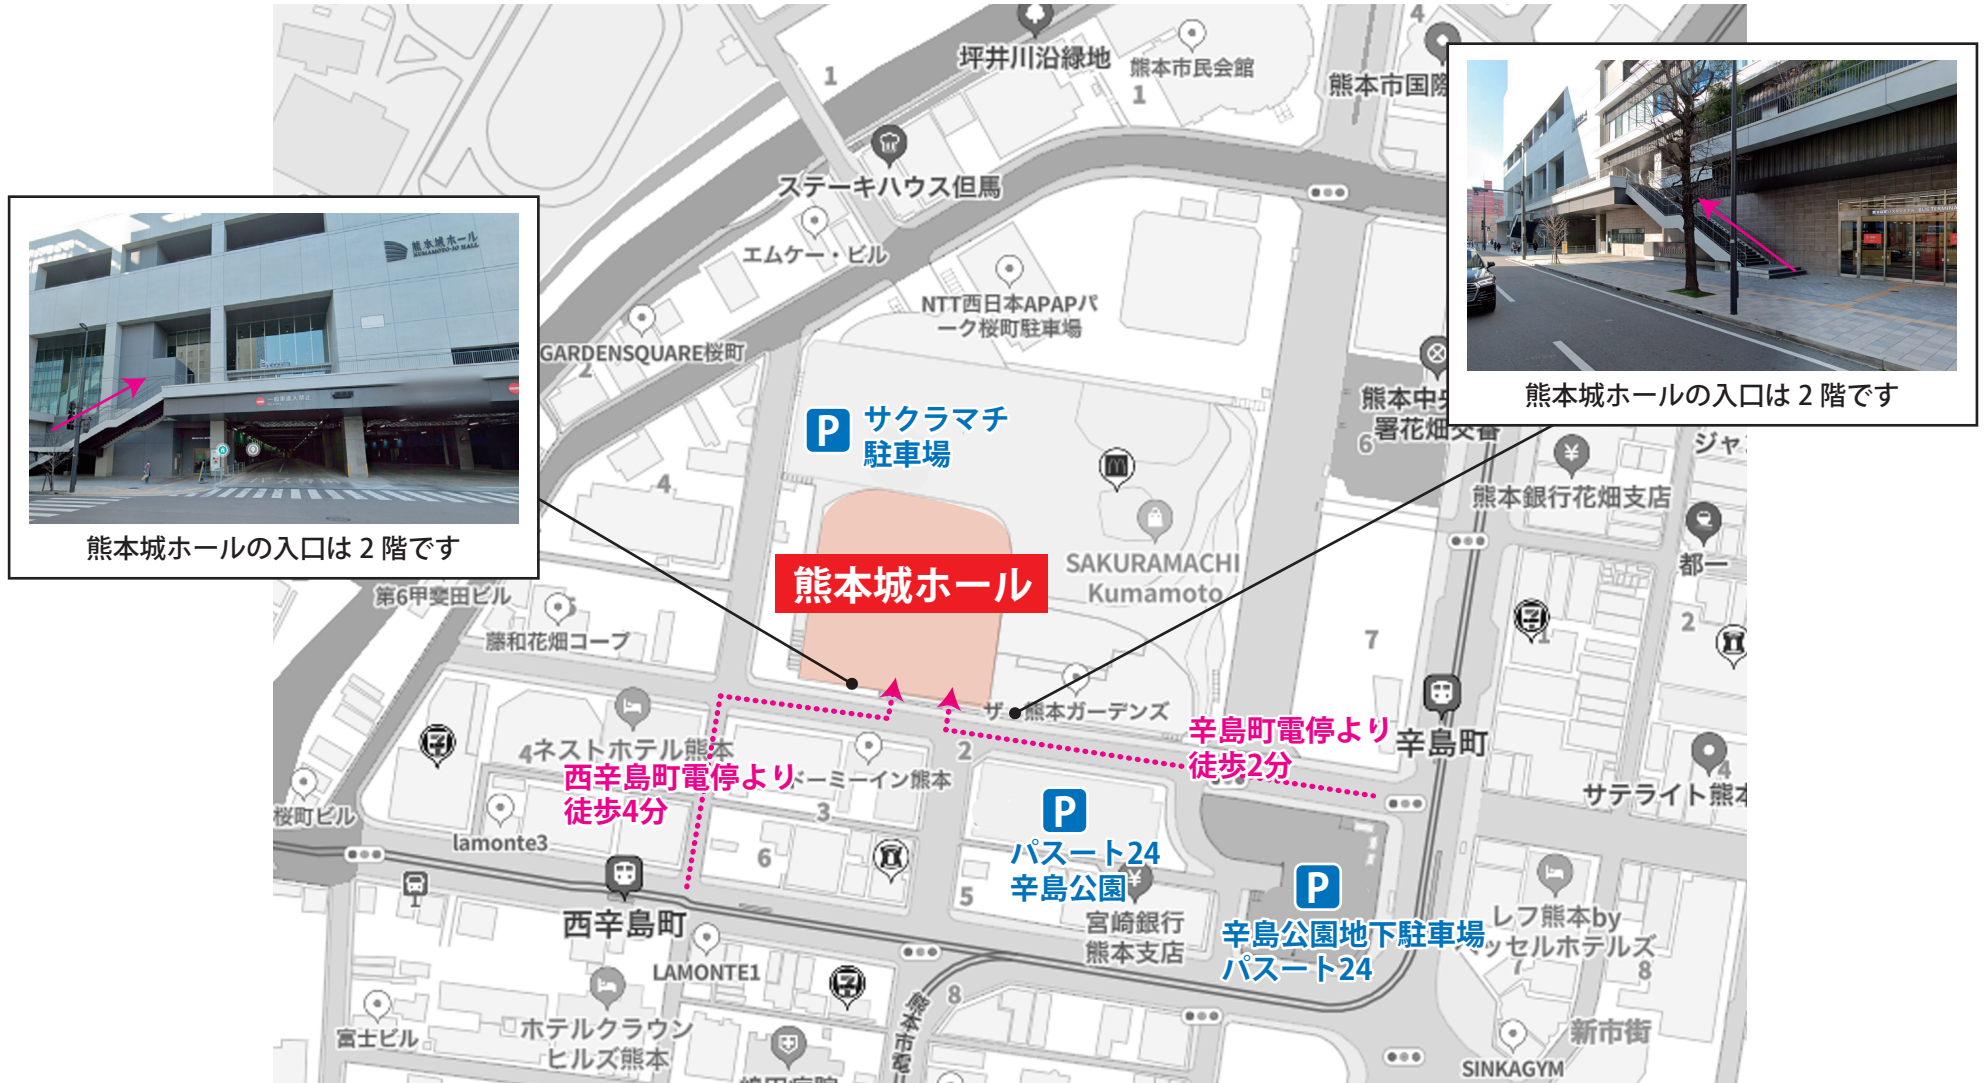

熊本城ホール及び近隣駐車場ご案内図

※熊本城ホールの駐車場はありません。ご来場の際は近隣の有料駐車場をご利用ください。

熊本城ホールに到着したら、まずは2階エントランスロビーにお越しください。