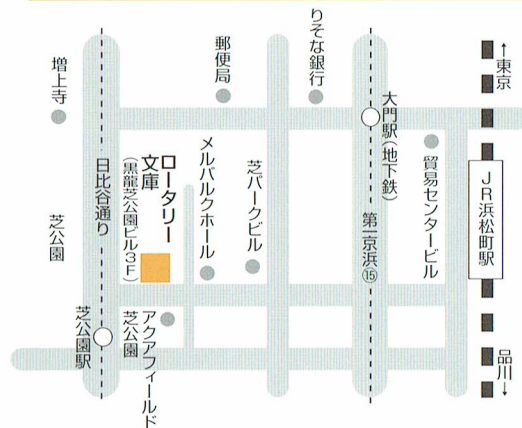

ぜひ、ロータリー文庫をご活用ください。

ロータリー文庫運営委員会

ご案内図

開館

AM10:00~PM5:00 (土日・祝祭日休館)

交通の便

- JR「浜松町駅」徒歩10分
- 都営地下鉄三田線「芝公園駅」(A3出口) 徒歩1分
- 都営地下鉄浅草線・大江戸線「大門駅」徒歩5分
- タクシー 芝公園内「黒龍芝公園ビル3階」(芝・増上寺の向い)

ロータリー文庫