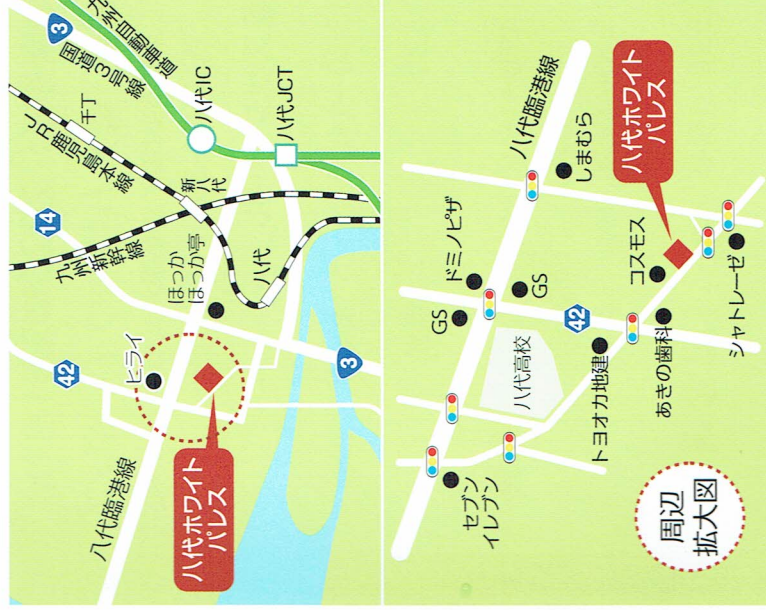

- **送金先**
肥後銀行 鏡支店
口座番号 普通預金 1110062
口座名 八代北ロータリークラブ 会計 橋本健次

記念式典・祝賀会会場

ハ代ホワイトパレス

TEL0965-35-0005

〒866-0883 熊本県八代市松江町290-1

- **交通**: ハ代ICから車で12分
JRハ代駅から車で10分
九州産交バスハ代市役所前から徒歩10分
- **駐車場**: ホワイトパレス駐車場(普通車100台)

2020.2.1(土)
ハ代ホワイトパレス